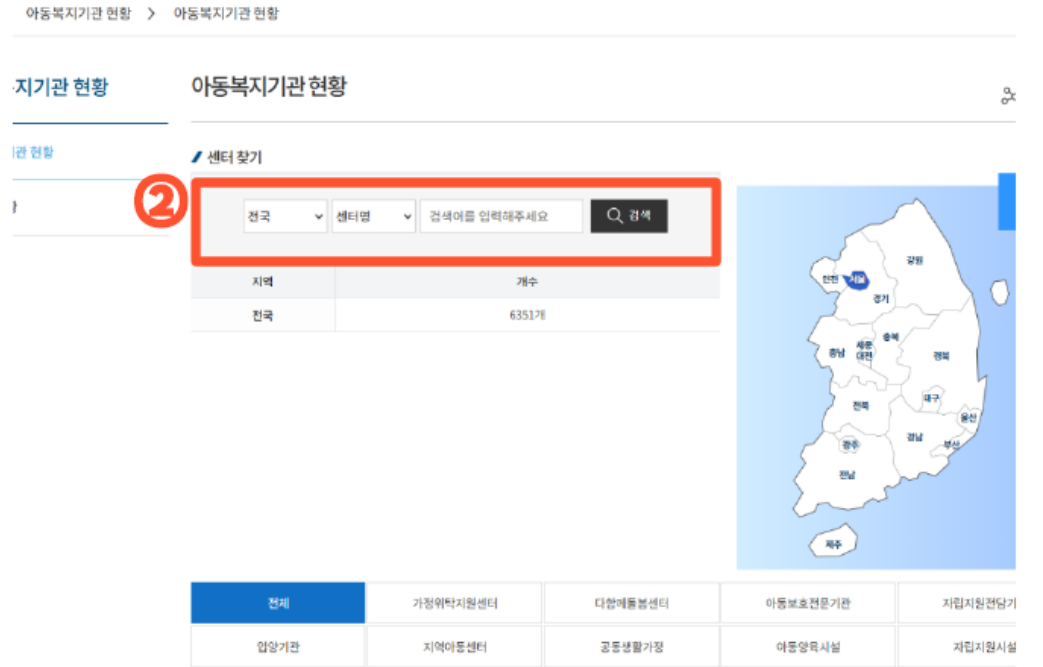

아동권리보장원

URL

www.ncrc.or.kr

기관

지역아동센터, 다함께돌봄센터 등

활동기관 찾기 안내 매뉴얼

아동권리보장원 (www.ncrc.or.kr)

아동복지기관현황>아동복지기관 현황

검색할 시/도 선택 후 검색

활동기관 찾기 안내 매뉴얼

기관분류

아동권리보장원

URL

www.dadol.or.kr

기관

다함께돌봄센터