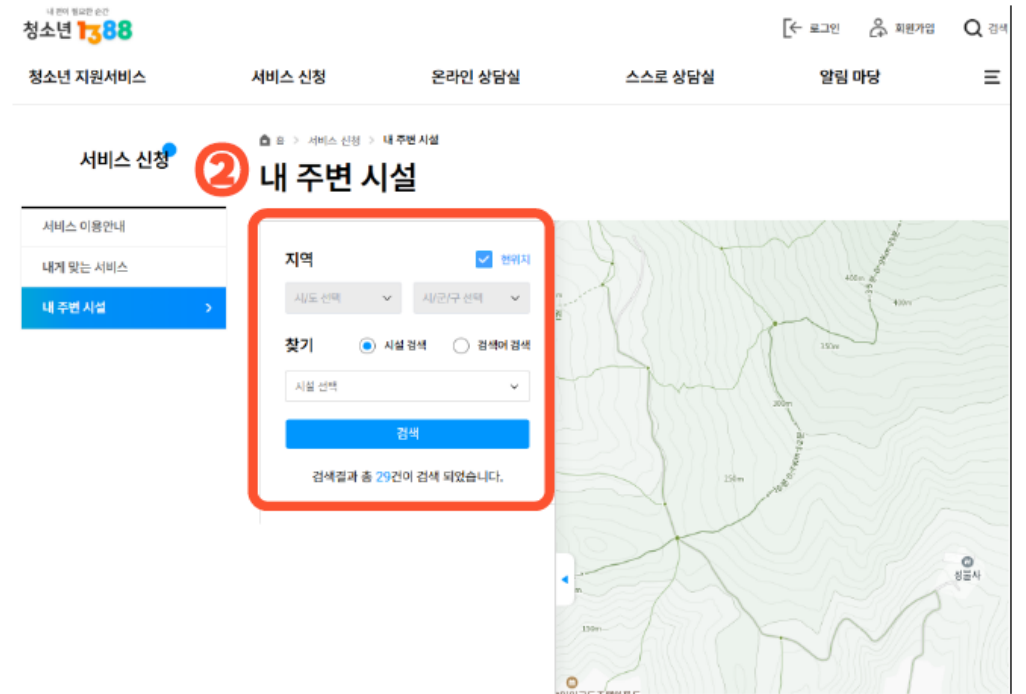

검색할 시/도 선택 후 검색