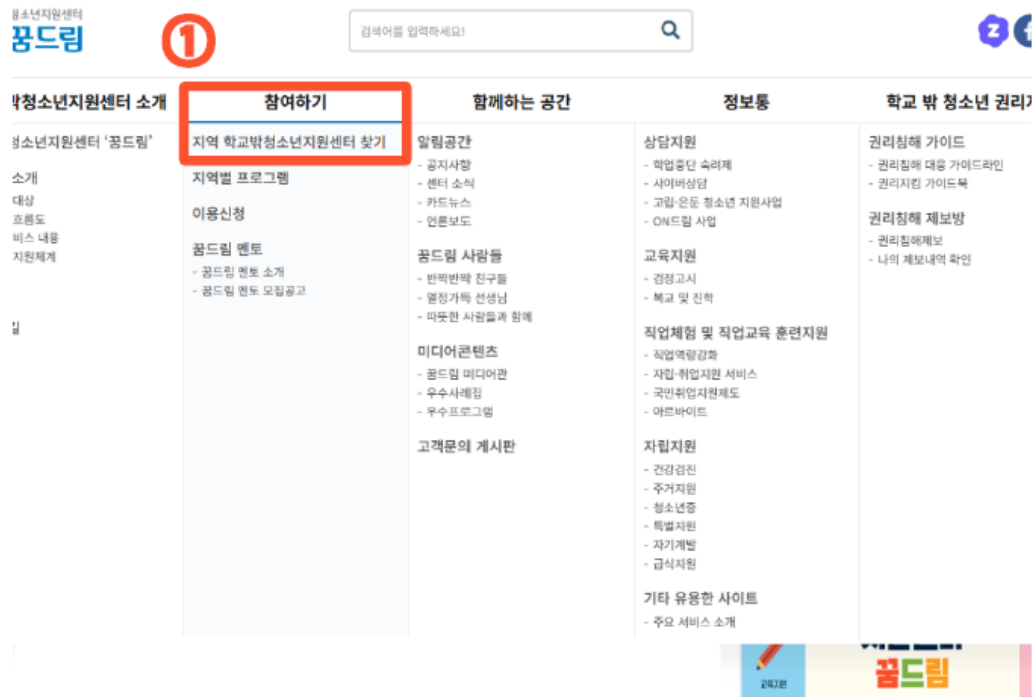

활동기관 찾기 안내 매뉴얼

학교밖청소년지원센터 (www.kdream.or.kr)

참여하기 > 지역 학교밖청소년지원센터 찾기