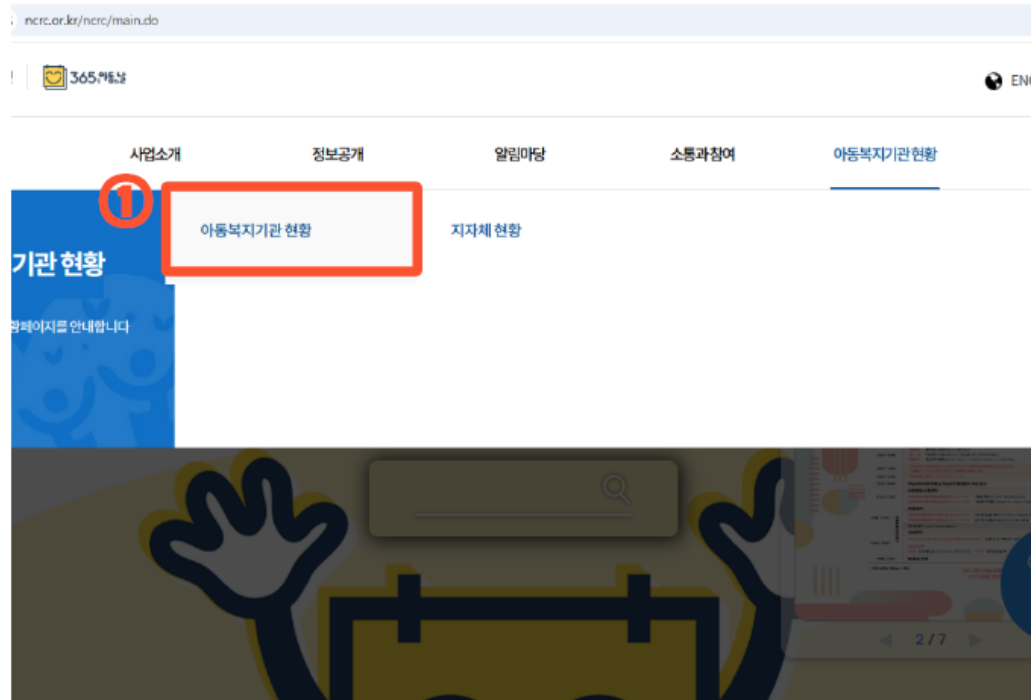

아동권리보장원

URL

www.ncrc.or.kr

기관

지역아동센터, 다함께돌봄센터 등

활동기관 찾기 안내 매뉴얼

아동권리보장원 (www.ncrc.or.kr)

아동복지기관현황>아동복지기관 현황

검색할 시/도 선택 후 검색

활동기관 찾기 안내 매뉴얼

기관분류

아동권리보장원

URL

www.dadol.or.kr

기관

다함께돌봄센터

The screenshot shows the homepage of the National Center for the Rights of the Child (dadol.or.kr). The header includes the organization's logo and navigation links: 사업안내, 알림공간, 센터정보, 참여공간, 자료실, and 아동권리보장원. A search bar and a LOGIN button are also present. The main banner features the text "초등 방과 후 돌봄, 다함께돌봄센터가 함께합니다" and an illustration of children playing. Below the banner is a navigation bar with four buttons: "다함께돌봄사업이란?", "이렇게 신청하세요", "우리 지역 다함께돌봄센터 찾기" (highlighted with a red border), and "아동권리보장원을 소개합니다". At the bottom, there are links for "공지사항", "언론보도", and "자료실".