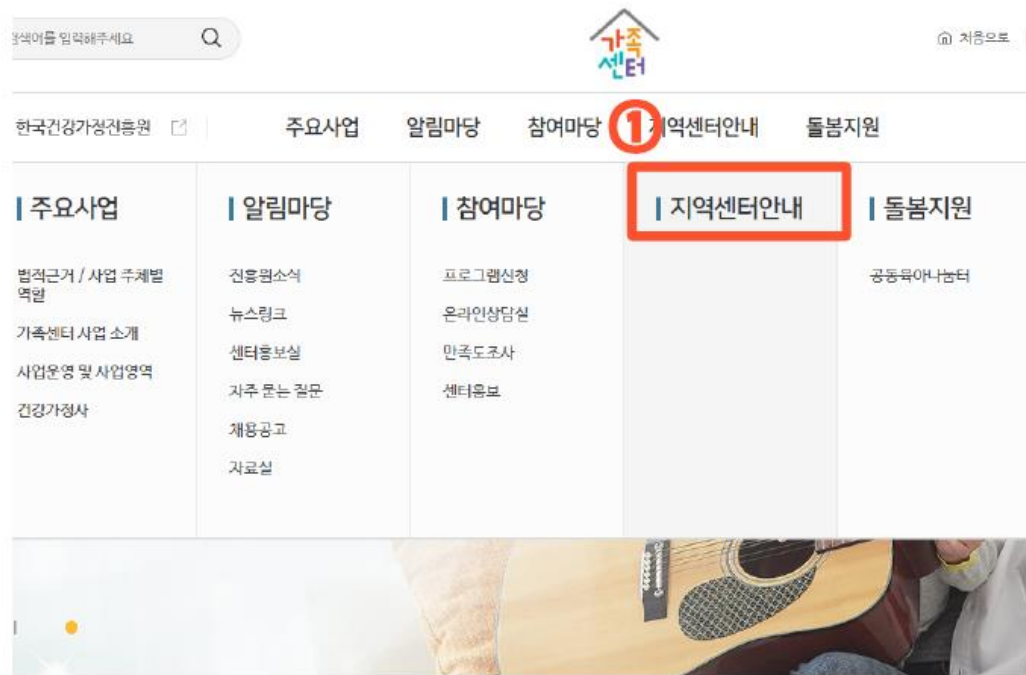

활동기관 찾기 안내 매뉴얼

성평등가족부 소관 가족센터(www.familynet.or.kr)

지역센터안내> 지역센터안내