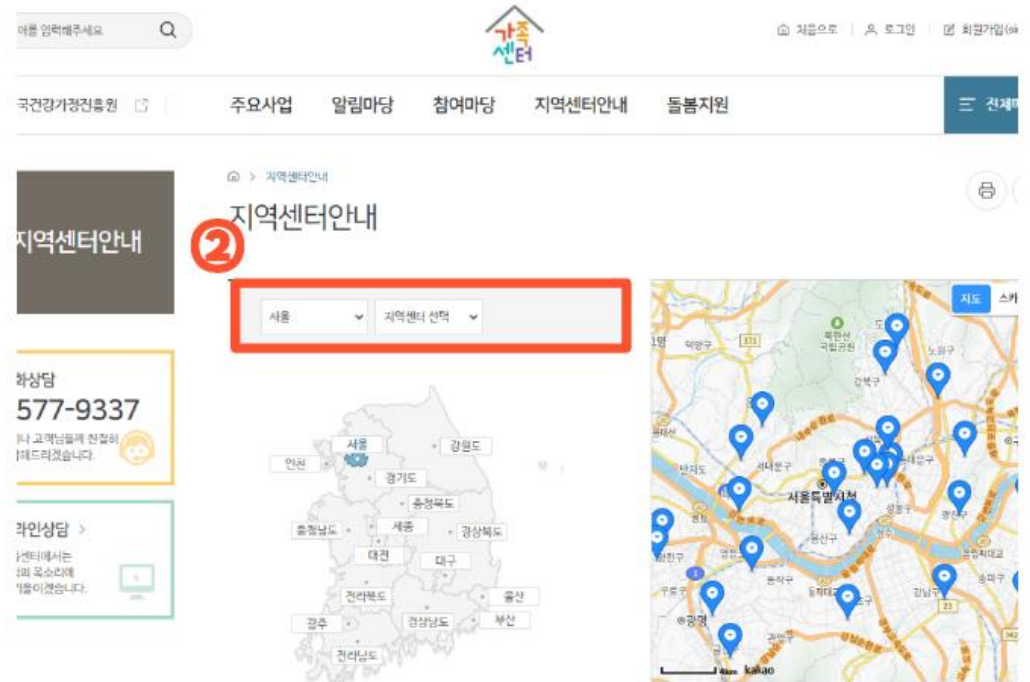

The screenshot shows the website header with the logo '청소년방과후아카데미' and navigation links: '사업소개', '알림마당', '활동마당', '자료실', and a search box '검색어 입력'. Below the header is a colorful banner with the text '청소년이 그리는 세상 청소년이 꿈꾸는 행복'. The breadcrumb trail reads 'Home > 사업소개 > 운영기관 검색'. The main content area is titled '운영기관 검색' and features a search form with a red box around it. The form includes a dropdown for '시/도', a dropdown for '시/군/구', and a blue '검색 하기' button. To the right of the form is a bar chart icon. On the right side of the page, there is a sidebar titled '사업소개' with links for '사업소개', '운영기관 검색', '사업로그', '협력기관', and '운영지원단 소개'.

①

검색할 시/도 선택 후 검색

활동기관 찾기 안내 매뉴얼

기관분류

가족센터

URL

www.familynet.or.kr

기관

여성가족부 소관 가족센터,
다문화가족지원센터, 건강가정지원센터

활동기관 찾기 안내 매뉴얼

성평등가족부 소관 가족센터(www.familynet.or.kr)

지역센터안내> 지역센터안내

검색할 시/도 선택 후 검색

활동기관 찾기 안내 매뉴얼

활동기관

남북하나재단

URL

www.koreahana.or.kr

기관

하나센터 등

The screenshot shows the website koreahana.or.kr/home/kor/main.do. The navigation menu includes: 주요사업, 공지사항, 재단소개, **고객지원** (highlighted), 기부안내, 자료실, 취업지원안내. The main banner features the text: "꿈을 찾는 탈북민, 미래를 함께하는 회사." and "1사1인 탈북민 채용, 통합을 넘어 통일로". A sidebar menu at the bottom lists: 배소식, 모집공고, 일반공지, 입찰공고, 채용공고, 주택공지, 보도자료, and 팝업존. A pop-up window titled "탈북민 온라인 채용관" (North Korean Defectors Online Job Fair) is visible, dated 2024년 7월 - 2024년 12월.